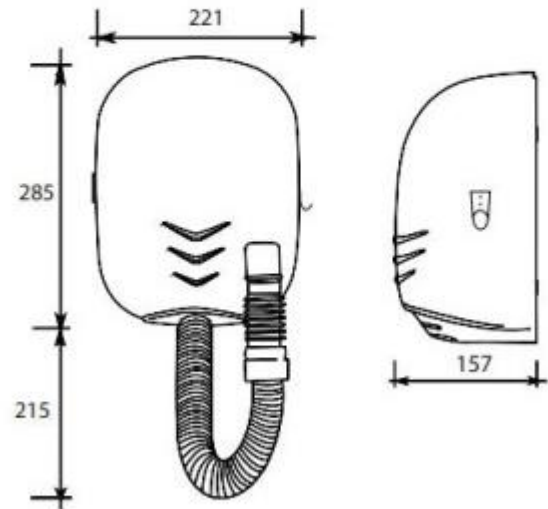

- Spegnimento automatico: 35 min
- Portata d'aria ottimale: 187 mc/h
- Velocità aria: 300 km/h
- Portata d'aria: 187 mc/h
- Livello sonoro (2mt): 75 db
- Resistenza regolabile
- Dimensioni: L.22.1 x P.15.7 x h.28.5 cm (escluso tubo)
- Lunghezza tubo: 60-120 cm
- Spina alimentazione: bipolare 10A
- Colore: bianco

INFORMAZIONI

- **Potenza in watt** 1100.0000
- **Altezza in millimetri** 285.0000
- **Larghezza in millimetri** 221.0000
- **Profondità in millimetri** 157.0000
- **Punti di forza** Gli innovativi
- **Materiale** polipropilene

Asciugacapelli a tubo per comunità h33_131

HOLITY.COM

HOLITY.COM

Asciugacapelli a tubo per comunità h33_131

Potenza in watt: 1100

Altezza in millimetri: 285 mm

Larghezza in millimetri: 221 mm

Profondità in millimetri: 157 mm