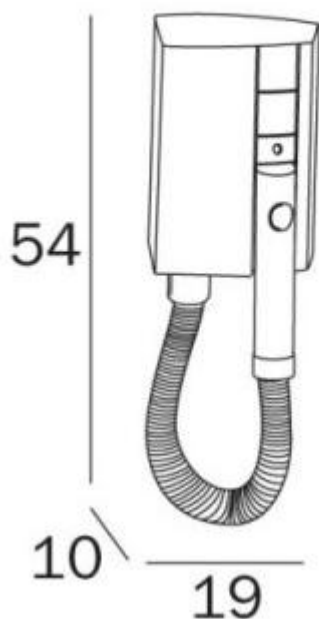

Caratteristiche:

- Materiale: plastica
- Timer
- Termostato di sicurezza
- Certificato CE
- Classe di protezione IP 24
- Rumorosità: dB(A) 69
- Potenza: 1200 W

**INFORMAZIONI**

- **Potenza in watt** 1200.0000
- **Garanzia** 2 anni
- **Altezza in millimetri** 540.0000
- **Larghezza in millimetri** 190.0000
- **Profondità in millimetri** 100.0000
- **Punti di forza** Con presa rasoio, Gli innovativi, I più efficienti
- **Materiale** plastica

### Asciugacapelli a tubo con timer e termostato di sicurezza h25925

Potenza in watt: 1200  
 Altezza in millimetri: 540 mm  
 Larghezza in millimetri: 190 mm  
 Profondità in millimetri: 100 mm  
 Punti di forza:  
 Con presa rasoio  
 Gli innovativi  
 I più efficienti