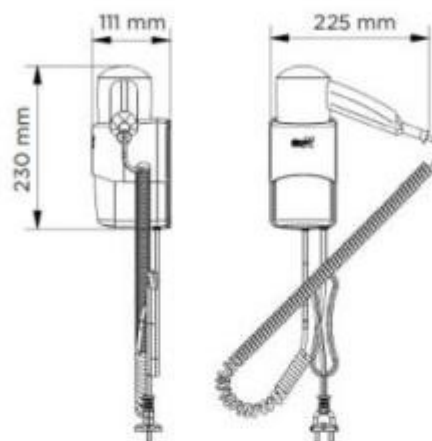

HOLITY.COM

Asciugacapelli a pistola per hotel h43873

Tipologia: a parete

Materiale: abs

Gamma: Basic

Altezza in millimetri: 230 mm

Lunghezza in millimetri: 225 mm

Profondità in millimetri: 111 mm

Colore: bianco