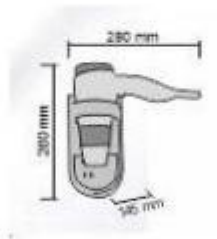

Caratteristiche tecniche:

- Materiale: ABS
- Supporto da parete
- Regolatore di temperatura, potenza e flusso dell'aria
- Potenza: 1600 W
- Alimentazione/Tensione: 220 V, 50-60 Hz
- Velocità dell'aria: 18m/s
- Temperatura dell'aria: 65±15°C
- Materiale: ABS
- Certificazione CE e ROHS
- Dimensioni: L.280xP.145xh.260 mm
- Lunghezza filo per attacco alla corrente: 1,5 mt
- Disponibile in bianco e in nero

*immagine puramente indicativa

INFORMAZIONI

- **Altezza in millimetri** 260.0000
- **Lunghezza in millimetri** 280.0000
- **Profondità in millimetri** 145.0000
- **Potenza** 1600 W
- **Tipologia** a parete
- **Materiale** abs
- **Punti di forza** i più compatti
- **Gamma** Basic

HOLITY.COM

HOLITY.COM

Asciugacapelli a pistola per hotel h31_263

Potenza: 1600 W

Tipologia: a parete

Materiale: abs

Altezza in millimetri: 260 mm

Lunghezza in millimetri: 280 mm

Profondità in millimetri: 145 mm

Punti di forza: i più compatti

HOLITY.COM