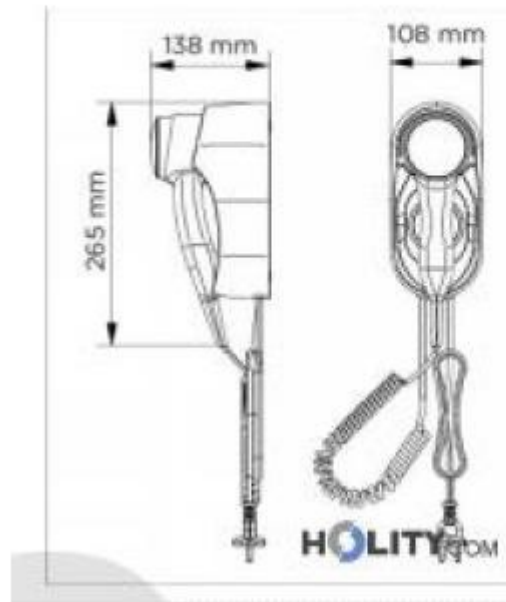

Asciuga capelli a pistola da hotel h438_101

Asciugacapelli a pistola da parete 1400W in ABS con selettore aria calda/fredda e 2 velocità. Dimensioni: cm 26,5 x10,8 x 13,8 H. / 1400 W.

L'**asciugacapelli a pistola h438_101** è un dispositivo professionale progettato per offrire comfort e sicurezza all'interno delle stanze d'albergo. Realizzato in **plastica ABS** resistente, questo modello è dotato di un supporto per l'installazione a parete che garantisce ordine e prontezza d'uso. La gestione del flusso d'aria è estremamente flessibile grazie a un interruttore a tre posizioni che permette di selezionare tra **aria fredda, potenza minima e potenza massima**. Per garantire la massima protezione e prevenire utilizzi impropri, l'attivazione definitiva avviene solo mantenendo premuto costantemente il pulsante di sicurezza. Con una potenza di **1400 W**, l'apparecchio raggiunge una temperatura ottimale di **63 gradi**, assicurando un'asciugatura efficace e delicata.

Caratteristiche tecniche

- **Materiale:** ABS ad alta resistenza
- **Fissaggio:** A parete tramite due viti
- **Potenza:** 1400 W (240 V - 50/60 Hz)
- **Motore:** Corrente continua (DC)
- **Regolazioni:** 2 velocità e selettore Aria calda/fredda
- **Livello sonoro:** 61 dB (misurato a 2 mt)
- **Temperatura massima:** 63 °C
- **Sicurezza:** Interruttore generale ON/OFF e pulsante a pressione continua
- **Dimensioni:** cm 26,5 x 10,8 x 13,8 H
- **Garanzia:** 2 anni

* Immagine puramente indicativa

INFORMAZIONI

- **Altezza in millimetri** 265.000000
- **Larghezza in millimetri** 108.000000
- **Profondità in millimetri** 138.000000
- **Gamma** Basic
- **Materiale** abs
- **Colore** bianco

Asciuga capelli a pistola da hotel h438_101

Materiale: abs

Colore: bianco

Gamma: Basic

Altezza in millimetri: 265 mm

Larghezza in millimetri: 108 mm

Profondità in millimetri: 138 mm

Potenza in watt: