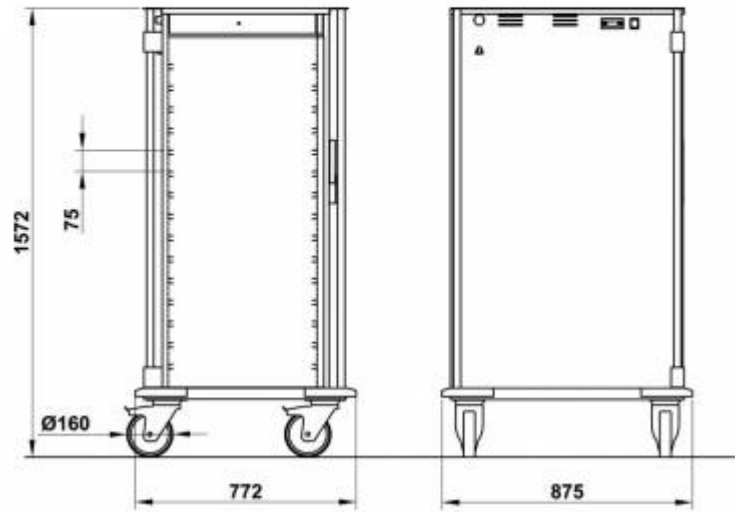

Armadio riscaldato 16 guide h684_48

Tipologia: Riscaldato
Punti di forza: Per GN