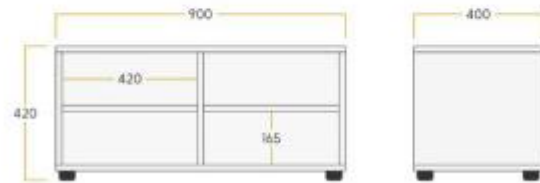

Armadio contenitore per asilo h979_10

Materiale_struttura: legno

Altezza in millimetri: 420 mm

Larghezza in millimetri: 900 mm

Profondità in millimetri: 400 mm