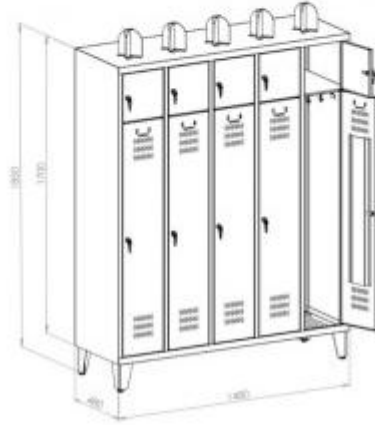

Armadietto spogliatoio 5 posti h835_29

Armadietto spogliatoio in lamiera ideale per caserme. Numero posti: 5. Dimensioni: 1480 x 480 x H.1850 mm.

Armadietto spogliatoio per vigili del fuoco con struttura in lamiera di alta qualità conforme con lo standard internazionale ISO 9001:2008. L'articolo presenta una struttura in lamiera è dotato di 5 posti, ognuno con asta appendiabiti e porte con serratura a cilindro. L'armadio è particolarmente indicato per le caserme grazie alla presenza di fori per il drenaggio dell'acqua e di portacasco nella part alta. I piedini sono invece alti 150 mm.

La merce è realizzata nella colorazione rosso RAL3020, ma su richiesta è possibile quotare anche altri colori.

Caratteristiche tecniche:

- Materiale: lamiera
- Portacasco sull'armadio
- Piedini H 150 mm
- Posti: 5
- Asta appendiabiti
- Porte con serratura a cilindro
- Dimensioni: 1480 x 480 x H.1850 mm

*Immagine puramente indicativa

INFORMAZIONI

- **Lunghezza in millimetri** 1476.0000
- **Profondità in millimetri** 480.0000
- **Altezza in millimetri** 1850.0000
- **materiale armadietti spogliatoio** metallo
- **posti** 5

Armadietto spogliatoio 5 posti h835_29

Materiale armadietti spogliatoio: metallo

Posti: 5

Lunghezza in millimetri: 1476 mm

Profondità in millimetri: 480 mm

Altezza in millimetri: 1850 mm