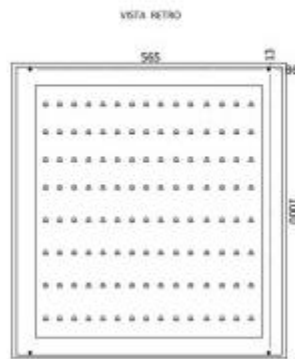

Armadietto portachiavi h738_74

Bacheca portachiavi per interno da 180 posti ideale per hotel.

Bacheca portachiavi da 180 posti per palestra, musei, hotel. La bacheca ha un fondo in acciaio laccato con ganci numerati. La struttura è in alluminio anodizzato silver e l'anta plexiglass trasparente con apertura a libro. Chiusura con serratura e materiale per il fissaggio al muro incluso. Grazie alla bacheca le tue chiavi saranno facilmente reperibili.

Caratteristiche Tecniche:

- Materiale: alluminio/metacrilato
- Finitura: silver
- Per interni
- Dotata di serratura
- Fissaggio a parete
- Apertura a libro
- Materiale superficie: acciaio laccato
- Finitura superficie: bianco
- 180 posti
- Dimensioni: L. 75 x h. 104 cm
- Profondità interna: 30

* Immagine puramente indicativa

INFORMAZIONI

- **Numero posti 180**

Armadietto portachiavi h738_74

HOLITY.COM

HOLITY.COM

HOLITY.COM

HOLITY.COM