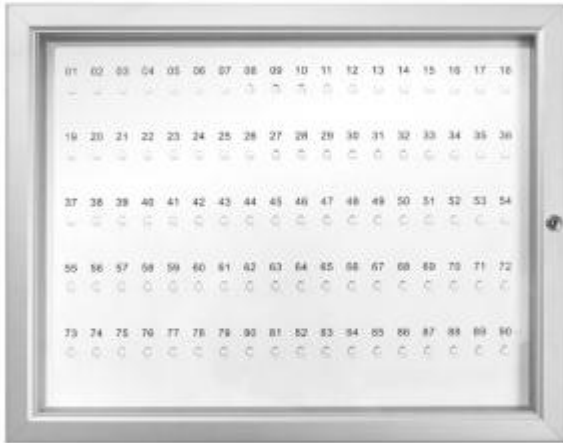

HOLITY.COM