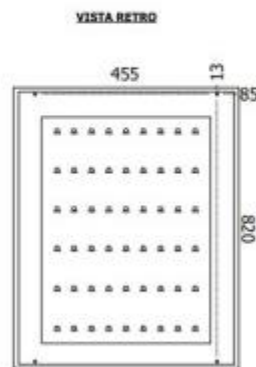

HOLITY.COM

Armadietto per chiavi h738_72

Posti: 120