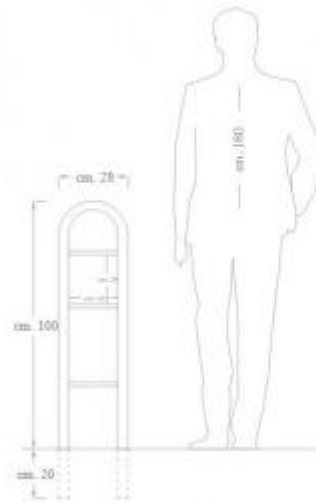

## Archetto parapedonale h140\_360

Archetto antisosta in acciaio zincato. Con spazio per affissioni. Dimensioni: L28 x P4 x H100 cm.

**Archetto parapedonale per arredo urbano**, ideale per evitare il passaggio o la sosta in determinate aree come: aree di parcheggio private o per disabili, passi carrabili. Realizzato in **acciaio zincato** e verniciato, sottoposto a particolari **trattamenti anticorrosivi**, per garantire massima resistenza e durata. Dotato nella parte superiore si **spazio bifacciale per affissioni** di eventuale cartello (non incluso). Per il fissaggio bisogna **interrare le basi nel sottosuolo**.

### Caratteristiche tecniche:

- Dimensioni: L28 x P4 x H100 cm
- Materiale: acciaio zincato
- Colore: canna fucile
- Peso: 5 kg
- Con pannello bifacciale per affissione cartello
- Spazio utile affissione: 20 x 20 cm
- Fissaggio: da interrare
- Parte da interrare: 20 cm

## INFORMAZIONI

- Lunghezza in millimetri 280.0000
- Profondità in millimetri 40.0000
- Altezza in millimetri 1000.0000
- tipologia archetto Senza segnale

### Archetto parapedonale h140\_360

: Senza segnale

Lunghezza in millimetri: 280 mm

Profondità in millimetri: 40 mm

Altezza in millimetri: 1000 mm