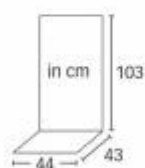

## Appendiabiti pieghevole in legno h25103

Servomuto realizzato in legno di faggio con parti in metallo cromate. Disponibile in diverse finiture: naturale/bianco. Dimensioni: L.44 x P.43 x h.103 cm.

Indossatore da camera, semplice e lineare, soluzione ideale per chi ha poco spazio adatto per riporre in modo ordinato i propri indumenti.

- Naturale
- Bianco laccato

Caratteristiche tecniche:

- Materiale: legno di faggio
- Parti in metallo: cromate
- Larghezza: 43 cm
- Profondità: 44 cm
- Altezza: 103 cm
- Disponibile in diversi colori

## INFORMAZIONI

- **Altezza** 103 cm
- **Larg.** 44 cm
- **Profondità** 43 cm
- **Materiale** legno
- **Tipologia** da terra

**HOLITY.COM**

Appendiabiti pieghevole in legno h25103

**HOLITY.COM**

**HOLITY.COM**

**Appendiabiti pieghevole in legno h25103**

Altezza: 103 cm

Larg.: 44 cm

Profondità: 43 cm

Materiale: legno

Tipologia: da terra