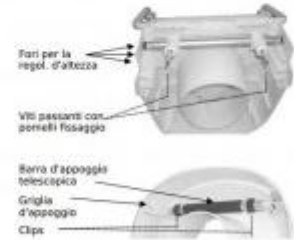

Alzawater fisso con braccioli ribaltabili h8907

HOLITY.COM

HOLITY.COM

Alzawater fisso con braccioli ribaltabili h8907

Altezza: regolabile
Portata: 120 kg