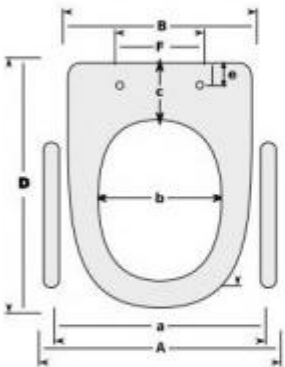

### Dati tecnici:

- Per water ovali
- Con coperchio
- Braccioli ribaltabili e rimovibili
- Larghezza totale: 59 cm
- Profondità totale: 47,5 cm
- Altezza regolabile: 6 cm, 10 cm, 15 cm
- Portata massima: 120 kg

## INFORMAZIONI

- **Altezza** regolabile
- **Larg.** 36 cm
- **Profondita** 47,5 cm
- **portata** 120 kg
- **Materiale** pvc

## Alzawater fisso con braccioli ribaltabili h8907

HOLITY.COM

HOLITY.COM

## Alzawater fisso con braccioli ribaltabili h8907

Altezza: regolabile  
Portata: 120 kg

misura	
D	47,5 cm
d	27 cm
B	42,5 cm
b	22 cm
F	3,5 - 33 cm
c	9 cm
e	0 o 4 cm
a	51 cm
A	59 cm

HOLITY.COM