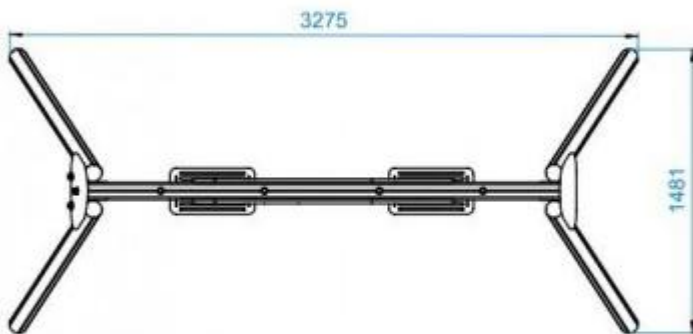

## Altalena parco giochi a doppia seduta h35111

Altalena per parco giochi con doppia seduta a tavoletta. Dimensioni: L327.5 x P148.1 x H225 cm

Altalena per parco bambini in alluminio con doppia seduta a tavoletta. Il materiale utilizzato è sottoposto a trattamenti appositamente per esterni tali da rendere il prodotto più resistente e duraturo nel tempo. L'altalena può essere utilizzata da bambini di età tra i 0 e i 12 anni. Il fissaggio avviene tramite interrimento al suolo dei pali di 40 cm.

Caratteristiche tecniche:

- Dimensioni: L327.5 x P148.1 x H225 cm
- Materiale: alluminio
- A doppia seduta a tavoletta
- Età d'uso: 0-12 anni
- Fissaggio: da interrare di 40 cm
- Progettata e realizzata secondo quanto previsto dalla normativa EN1176-1:2017 EN1176-2:2017
- Certificato con marchio TUV

## INFORMAZIONI

- **materiale altalene** metallo
- **tipologia altalena** doppia
- **Altezza in millimetri** 2250.0000
- **Profondità in millimetri** 1481.0000
- **Larghezza in millimetri** 3275.0000

HOLITY.COM

### Altalena parco giochi a doppia seduta h35111

Materiale\_atalene: metallo  
Tipologia\_atalena: doppia  
Altezza in millimetri: 2250 mm  
Profondità in millimetri: 1481 mm  
Larghezza in millimetri: 3275 mm