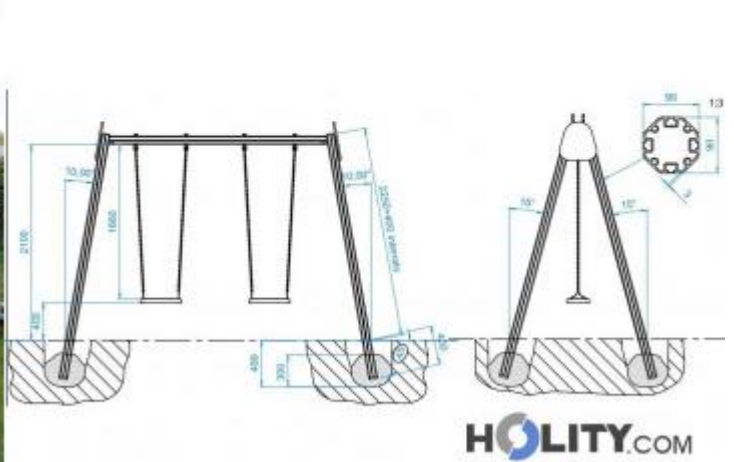

## Altalena parco giochi a doppia seduta h35111

Altalena per parco giochi con doppia seduta a tavoletta. Dimensioni: L327.5 x P148.1 x H225 cm

Altalena per parco bambini in alluminio con doppia seduta a tavoletta. Il materiale utilizzato è sottoposto a trattamenti appositamente per esterni tali da rendere il prodotto più resistente e duraturo nel tempo. L'altalena può essere utilizzata da bambini di età tra i 0 e i 12 anni. Il fissaggio avviene tramite interrimento al suolo dei pali di 40 cm.

Caratteristiche tecniche:

- Dimensioni: L327.5 x P148.1 x H225 cm
- Materiale: alluminio
- A doppia seduta a tavoletta
- Età d'uso: 0-12 anni
- Fissaggio: da interrare di 40 cm
- Progettata e realizzata secondo quanto previsto dalla normativa EN1176-1:2017 EN1176-2:2017
- Certificato con marchio TUV

## INFORMAZIONI

- **materiale altalene** metallo
- **tipologia altalena** doppia
- **Altezza in millimetri** 2250.0000
- **Profondità in millimetri** 1481.0000
- **Larghezza in millimetri** 3275.0000

HOLITY.COM

### Altalena parco giochi a doppia seduta h35111

Materiale\_atalene: metallo  
Tipologia\_atalena: doppia  
Altezza in millimetri: 2250 mm  
Profondità in millimetri: 1481 mm  
Larghezza in millimetri: 3275 mm