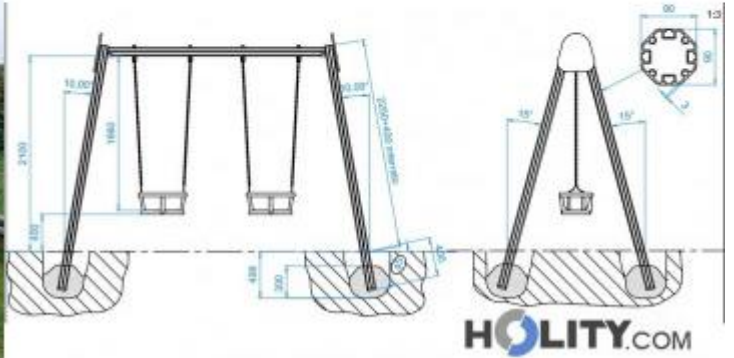

Altalena per parco bambini h35110

Altalena per parco bambini in alluminio. Dimensioni: L327 x P148.1 x H225 cm

Altalena per parco giochi con doppia seduta a cestello ideale per bambini dai 0 ai 12 anni. Realizzata in alluminio verniciato e sottoposto a trattamenti per esterni. Il materiale risulta quindi robusto e resistente ai cambiamenti atmosferici garantendo la durata nel tempo del prodotto. Il fissaggio avviene tramite interrimento nel suolo di 40 cm.

Caratteristiche tecniche:

- Dimensioni: L327 x P148.1 x H225 cm
- Materiale: alluminio
- A doppia seduta a cestello
- Età d'uso: 0-12 anni
- Fissaggio: da interrare di 40 cm
- Progettata e realizzata secondo quanto previsto dalla normativa EN1176-1:2017 EN1176-2:2017
- Certificato con marchio TUV

INFORMAZIONI

- **materiale altalene** metallo
- **tipologia altalena** doppia
- **Altezza in millimetri** 2250.0000
- **Profondità in millimetri** 1481.0000
- **Larghezza in millimetri** 3270.0000

HOLITY.COM

Altalena per parco bambini h35110

Materiale_atalene: metallo
Tipologia_atalena: doppia
Altezza in millimetri: 2250 mm
Profondità in millimetri: 1481 mm
Larghezza in millimetri: 3270 mm

HOLITY.COM