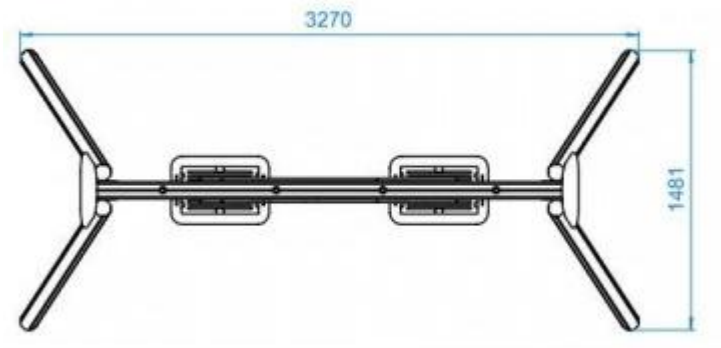

Altalena per parco bambini h35110

Altalena per parco bambini in alluminio. Dimensioni: L327 x P148.1 x H225 cm

Altalena per parco giochi con doppia seduta a cestello ideale per bambini dai 0 ai 12 anni. Realizzata in alluminio verniciato e sottoposto a trattamenti per esterni. Il materiale risulta quindi robusto e resistente ai cambiamenti atmosferici garantendo la durata nel tempo del prodotto. Il fissaggio avviene tramite interrimento nel suolo di 40 cm.

Caratteristiche tecniche:

- Dimensioni: L327 x P148.1 x H225 cm
- Materiale: alluminio
- A doppia seduta a cestello
- Età d'uso: 0-12 anni
- Fissaggio: da interrare di 40 cm
- Progettata e realizzata secondo quanto previsto dalla normativa EN1176-1:2017 EN1176-2:2017
- Certificato con marchio TUV

INFORMAZIONI

- **materiale altalene** metallo
- **tipologia altalena** doppia
- **Altezza in millimetri** 2250.0000
- **Profondità in millimetri** 1481.0000
- **Larghezza in millimetri** 3270.0000

HOLITY.COM

Altalena per parco bambini h35110

Materiale_atalene: metallo
Tipologia_atalena: doppia
Altezza in millimetri: 2250 mm
Profondità in millimetri: 1481 mm
Larghezza in millimetri: 3270 mm

HOLITY.COM