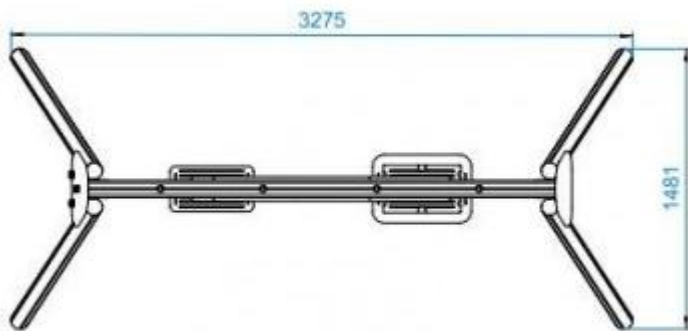

## Caratteristiche tecniche

- Dimensioni: L 148,1 x P 327,5 x H 225 cm
- Materiale portante: profili in alluminio verniciato per esterni
- Tipologia sedute: 1 seduta a cestello (per i più piccoli) e 1 seduta a tavoletta
- Fascia d'età d'uso: 0-12 anni
- Sistema di fissaggio: interrimento obbligatorio di 40 cm
- Conformità normativa: progettata e realizzata secondo EN1176-1:2017 e EN1176-2:2017
- Certificazione: prodotto con marchio TUV

## INFORMAZIONI

- **materiale** metallo
- **tipologia altalena** doppia
- **Altezza in millimetri** 2250.000000
- **Profondità in millimetri** 3275.000000
- **Larghezza in millimetri** 1481.000000

HOLITY.COM

### Altalena per parco giochi h35109

Materiale\_atalene: metallo  
Tipologia\_atalena: doppia  
Altezza in millimetri: 2250 mm  
Profondità in millimetri: 3275 mm  
Larghezza in millimetri: 1481 mm

HOLITY.COM