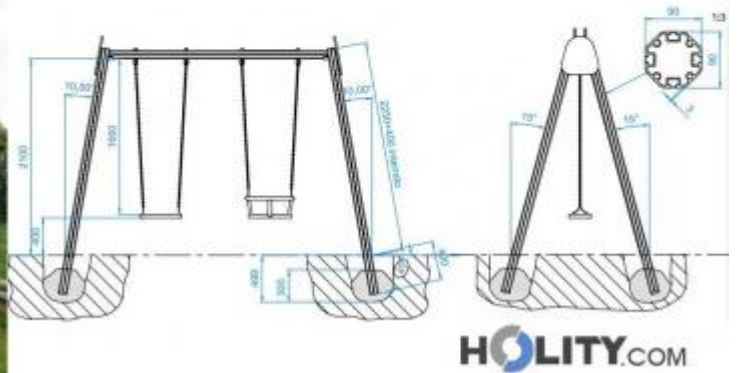

## Caratteristiche tecniche

- Dimensioni: L 148,1 x P 327,5 x H 225 cm
- Materiale portante: profili in alluminio verniciato per esterni
- Tipologia sedute: 1 seduta a cestello (per i più piccoli) e 1 seduta a tavoletta
- Fascia d'età d'uso: 0-12 anni
- Sistema di fissaggio: interrimento obbligatorio di 40 cm
- Conformità normativa: progettata e realizzata secondo EN1176-1:2017 e EN1176-2:2017
- Certificazione: prodotto con marchio TUV

*Immagine puramente indicativa*

## INFORMAZIONI

- **materiale** metallo
- **tipologia altalena** doppia
- **Altezza in millimetri** 2250.000000
- **Profondità in millimetri** 3275.000000
- **Larghezza in millimetri** 1481.000000

HOLITY.COM

### Altalena per parco giochi h35109

Materiale\_atalene: metallo  
Tipologia\_atalena: doppia  
Altezza in millimetri: 2250 mm  
Profondità in millimetri: 3275 mm  
Larghezza in millimetri: 1481 mm

HOLITY.COM