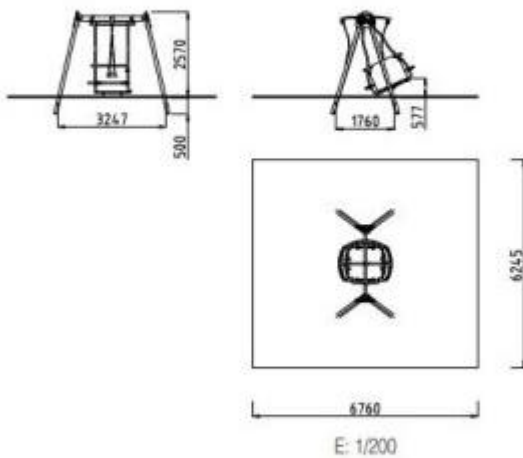

Caratteristiche tecniche

- **Struttura principale:** Legno lamellare trattato in autoclave, acciaio zincato e verniciato a polvere.
- **Pedana di accesso:** Lamiera a scacchiera in alluminio antiscivolo con rampa integrata.
- **Sistema di movimentazione:** Corde in poliestere multifilamento e componenti in polietilene.
- **Dispositivi di sicurezza:** Sistema di bloccaggio per accesso/uscita e profili ammortizzanti in gomma.
- **Dimensioni d'ingombro:** 3,24 x 1,76 x h 2,57 metri.
- **Area di sicurezza:** Spazio minimo richiesto 6,76 x 6,24 metri (superficie d'impatto 42,21 m²).
- **Altezza di caduta libera (HIC):** 0,57 metri.
- **Conformità normativa:** Certificazione TÜV SUD secondo la norma EN 1176.

Immagine puramente indicativa

INFORMAZIONI

- **materiale** legno
- **tipologia altalena** singola
- **vantaggi** per disabili
- **Altezza in millimetri** 2570.000000
- **Profondità in millimetri** 1760.000000
- **Larghezza in millimetri** 3240.000000

HOLITY.COM

HOLITY.COM

HOLITY.COM

Altalena con cestello per bambini disabili h763_14

Materiale_altalene: legno
Tipologia_altalena: singola
Altezza in millimetri: 2570 mm
Profondità in millimetri: 1760 mm
Larghezza in millimetri: 3240 mm
Vantaggi_altalene: per disabili