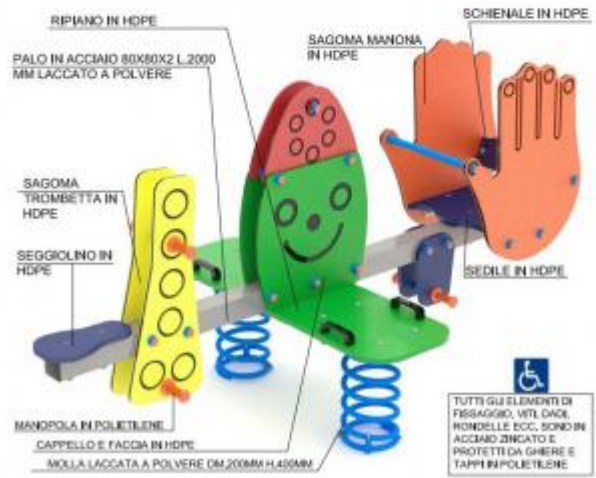

## Altalena a Bilico inclusiva h575\_61

Altalena a bilico 4 posti. Inclusivo.

**Bilico inclusivo a quattro posti** che favorisce l'interazione fra tutti i bambini, educando **all'inclusione e incentivando la socializzazione**. La **seduta a forma di mano** dotata di schienale fornisce il supporto necessario a rendere il gioco **accessibile a tutti**, ampliando in questo modo la base di possibili utilizzatori.

La **struttura** è realizzata con pali in **alluminio 80x80 mm**, i cui angoli risultano arrotondati (r. 10 mm), mentre le **sedute sono in HDPE colorato** (sp. 19 mm) e le **manopole in polietilene**. I simpatici decori, incisi in pannelli di HDPE di diversi spessori, danno un tocco di buonumore e colore, rendendo il gioco più allegro.

### Caratteristiche tecniche:

- Ingombro: 219x115xh116 cm
- Area di sicurezza: 419x315 cm
- Altezza di caduta max:

### Altalena a Bilico inclusiva h575\_61

Posti: 4

Materiale: metallo