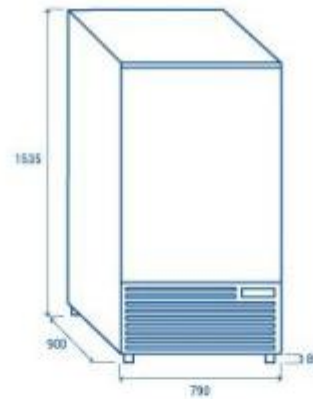

## Abbattitore di temperatura 10 teglie h804\_49

Abbattitore verticale in acciaio inox. Capacità: 10 teglie GN 1/1 (non incluse). Dimensioni: 790 x 900 x H.1535 mm.

L'abbattitore di temperatura con porta reversibile è un prodotto indispensabile per le medie e grandi attività ristorative, che devono rispettare le norme di conservazione degli alimenti e che hanno bisogno di una rapida procedura di abbattimento della temperatura per la preparazione di alcune pietanze.

### Caratteristiche tecniche:

- Materiale: acciaio inox
- Ideale per 10 teglie GN 1/1 ed EURONORM 600x400mm
- Termostato e display digitale
- Refrigerazione ventilata con sbrinamento manuale
- Evaporatore con copertura anti-corrosione
- Camera di raffreddamento in acciaio inox
- Porta reversibile
- Distanza teglie: 75 mm
- 4 Piedi in acciaio regolabili
- Cicli di abbattimento a temperatura controllato o temporizzati
- Modalità automatica di conservazione a fine ciclo di abbattimento
- Ventole ECM
- Pulsante dedicata per ciclo abbattimento GELATO
- Pulsante dedicata per ciclo abbattimento "-40°C"
- Capacità: Ch.25Kg/Fr.20Kg
- Rumorosità: 60 dB (A)
- Potenza nominale: 1180W
- Temperatura: +10°C ~ -40°C
- Dimensioni: 790 x 900 x H.1535 mm

## INFORMAZIONI

- **porta reversibile** si
- **Altezza** 87 cm
- **Potenza** 1180 W
- **Capacità** 10 teglie GN 1/1
- **Profondità** 45,2 cm
- **Larg.** 79 cm

### Abbattitore di temperatura 10 teglie h804\_49

Capacità: 10 teglie GN 1/1

Altezza: 87 cm

Larg.: 79 cm

Profondità: 45,2 cm

Potenza: 1180 W

Porta reversibile: si