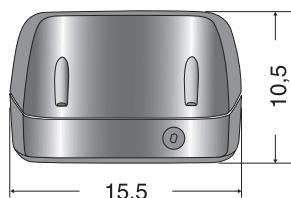

Available models:

- **Elite Compact 2000 Basic** (900 watts).
- **Elite Compact 2000 Power** (1200 watts).
- **Elite Compact 2000 Light** (1200 watts with led-light-night).
- **Elite Compact 2000 Shaver** (1200 watts with european shaver socket protected by a sliding window).
- **Elite Compact 2000 Kronos** (1200 watts with timer inside setted at 10 minutes).